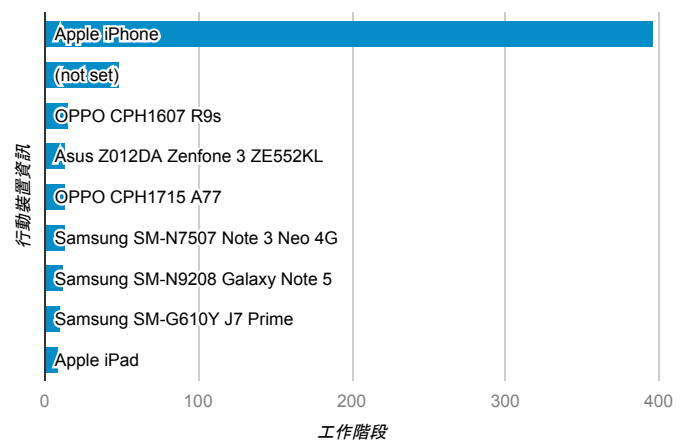

desktop mobile tablet

造訪地圖

造訪 (依瀏覽器分組)

造訪和新造訪率 (依行動裝置資訊分組)

造訪 (依語言分組)

語言	工作階段
zh-tw	1,812
en-us	135
zh-cn	50
fr	40
ja-jp	8
zh	8

en-gb

7

zh-hk

4

c

2

ko-kr

2