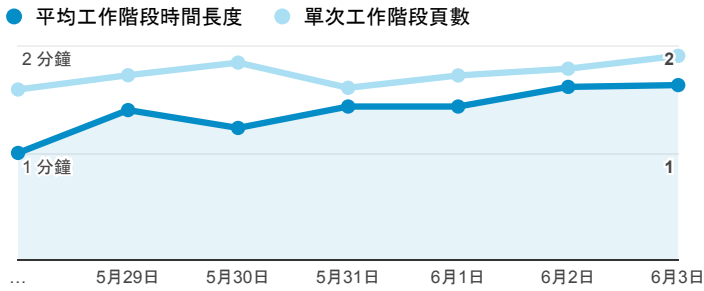

報表01_訪客

2018年5月28日 - 2018年6月3日

所有使用者
100.00% 個工作階段

平均造訪停留時間和單次造訪頁數

跳出率和平均造訪停留時間

造訪和不重複訪客

造訪和新造訪

造訪 (依裝置類別分組)

desktop mobile tablet

造訪地圖

造訪 (依瀏覽器分組)

造訪和新造訪率 (依行動裝置資訊分組)

造訪 (依語言分組)

語言	工作階段
zh-tw	1,812
en-us	135
zh-cn	50
fr	40
ja-jp	8
zh	8

en-gb

7