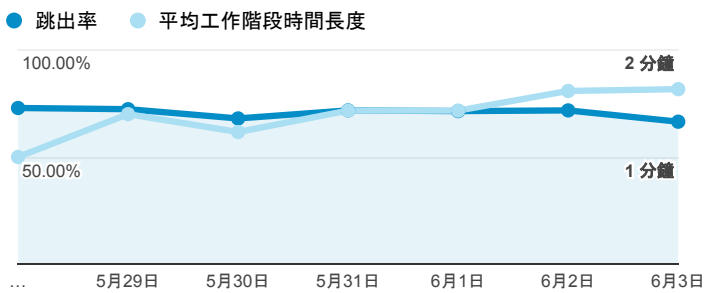

報表01_訪客

2018年5月28日 - 2018年6月3日

所有使用者
100.00% 個工作階段

平均造訪停留時間和單次造訪頁數

跳出率和平均造訪停留時間

造訪和不重複訪客

造訪和新造訪

造訪 (依裝置類別分組)

desktop mobile tablet

造訪地圖

造訪 (依瀏覽器分組)

造訪和新造訪率 (依行動裝置資訊分組)

造訪 (依語言分組)

語言	工作階段
zh-tw	1,812
en-us	135
zh-cn	50
fr	40
ja-jp	8
zh	8

en-gb

7