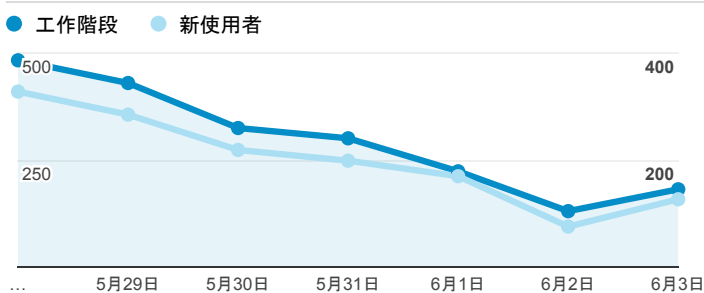

報表01_訪客

2018年5月28日 - 2018年6月3日

所有使用者
100.00% 個工作階段

平均造訪停留時間和單次造訪頁數

跳出率和平均造訪停留時間

造訪和不重複訪客

造訪和新造訪

造訪 (依裝置類別分組)

desktop mobile tablet

造訪地圖

造訪 (依瀏覽器分組)

造訪和新造訪率 (依行動裝置資訊分組)

造訪 (依語言分組)

語言	工作階段
zh-tw	1,812
en-us	135
zh-cn	50
fr	40
ja-jp	8
zh	8

en-gb

7