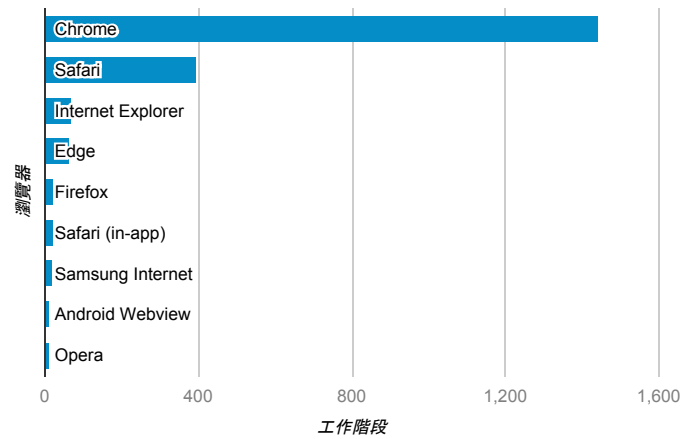

造訪地圖

造訪 (依瀏覽器分組)