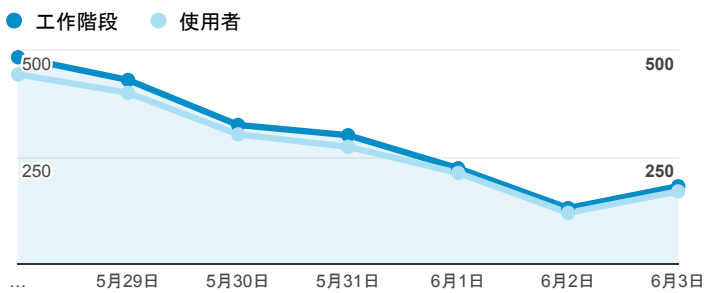

報表01_訪客

2018年5月28日 - 2018年6月3日

所有使用者
100.00% 個工作階段

平均造訪停留時間和單次造訪頁數

跳出率和平均造訪停留時間

造訪和不重複訪客

造訪和新造訪

造訪 (依裝置類別分組)

desktop mobile tablet

造訪地圖

造訪 (依瀏覽器分組)

造訪和新造訪率 (依行動裝置資訊分組)

造訪 (依語言分組)

語言	工作階段
zh-tw	1,812
en-us	135
zh-cn	50
fr	40
ja-jp	8
zh	8

en-gb

7