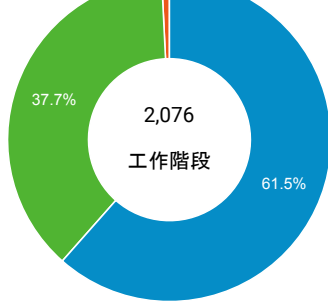

desktop mobile tablet

造訪地圖

造訪 (依瀏覽器分組)

造訪和新造訪率 (依行動裝置資訊分組)

造訪 (依語言分組)

語言	工作階段
zh-tw	1,812
en-us	135
zh-cn	50
fr	40
ja-jp	8
zh	8

en-gb

7